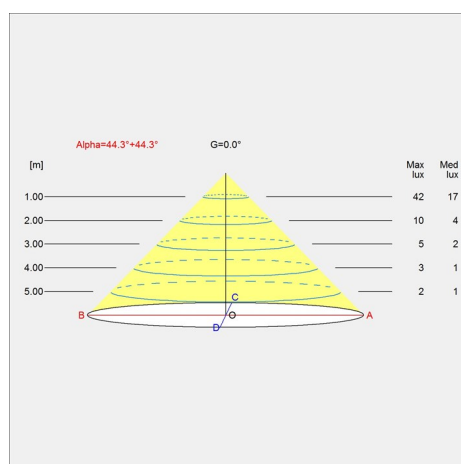

Design

Louis Poulsen A/S

Gewicht

Min.: 0.837 kg Max.: 1.534 kg

Afmetingen

Ø 155, Ø 220

Kleur

Wit opaalglas

Lichtspreidingsdiagrammen

Cartesian