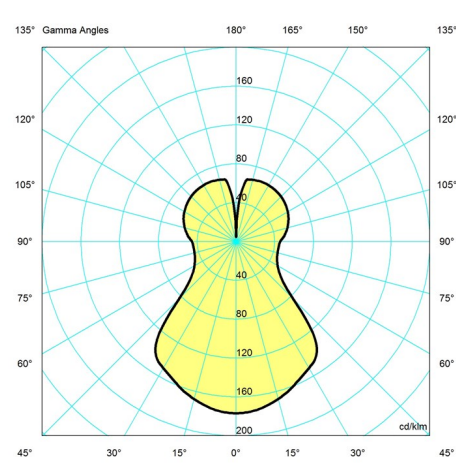

Polair

Reserveonderdelen en accessoires