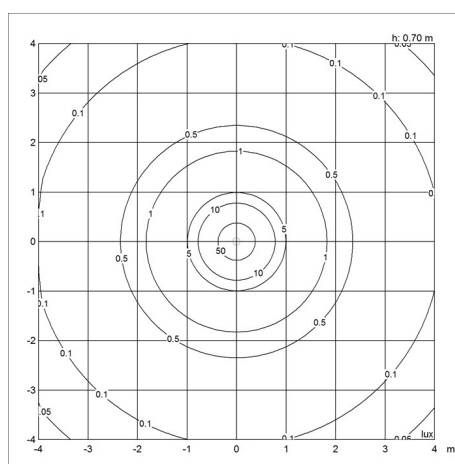

Design

Louis Poulsen A/S

Gewicht

Min.: 0.837 kg Max.: 1.534 kg

Afmetingen

Ø 155, Ø 220

Kleur

Wit opaalglas

Lichtspreidingsdiagrammen

Cartesian

Isolux

Polair

Reserveonderdelen en accessoires