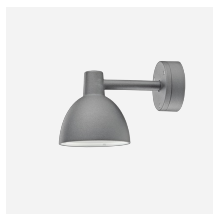

Toldbod 155/220 Glas Hanglamp

De armatuur zorgt voor schitteringsvrij licht dat grotendeels naar beneden is gericht. Het opaalglas zorgt voor een aangename en uniforme verlichting van de ruimte rondom de armatuur.

Product info

Montage

Ophanging: Kabel 2x0,75mm². Baldakijn: Ja. Lengte van kabel: 3m.

Kleur

Wit opaalglas.

Materialen

Ophanging: geborsteld, roestvrij staal. Scherm: mondgeblazen wit opaalglas.

Formaten en gewichten

Lichtbron

1x25W QT-ax 14 G9

Productfamilie

Toldbod 290 Mast

Toldbod 290 LED Upgrade Kit

Toldbod Hanglamp

Toldbod 220/290 Wand

Toldbod 155 Wand

Toldbod 155 Bolder

Product variants

Diameter

Ø 155

Ø 220

Lichtbron

1x25W QT-ax 14 G9

Design