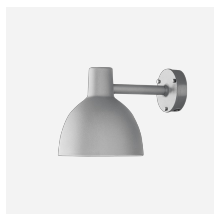

Toldbod 155/220 Glas Hanglamp

De armatuur zorgt voor schitteringsvrij licht dat grotendeels naar beneden is gericht. Het opaalglas zorgt voor een aangename en uniforme verlichting van de ruimte rondom de armatuur.

Product info

Montage

Ophanging: Kabel 2x0,75mm². Baldakijn: Ja. Lengte van kabel: 3m.

Kleur

Wit opaalglas.

Materialen

Ophanging: geborsteld, roestvrij staal. Scherm: mondgeblazen wit opaalglas.

Formaten en gewichten

Lichtbron

1x25W QT-ax 14 G9

Productfamilie

Toldbod 290 Mast

Toldbod 290 LED Upgrade Kit

Toldbod Hanglamp

Toldbod 220/290 Wand

Toldbod 155 Wand

Toldbod 155 Bolder

Product variants

Diameter

Ø 155

Ø 220

Lichtbron

1x25W QT-ax 14 G9

Design