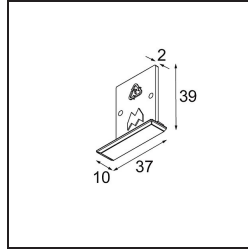

Datum
Klant
Project
Soort

Pista track 48V recessed (flange) endplates (2) white struc

Specificaties

Materiaal	13419409
Lamp inbegrepen	Neen
Aantal Lichtbronnen	0
IP-klasse	20
Gloeidraadtest (°C)	960
Binnen/Buiten	Binnen
Toepassing	Plafond, Wand
Verstelbaarheid	Not Applicable
Primaire Kleur & Primaire Afwerking	Wit, Structuur
Brutogewicht (g)	18,0