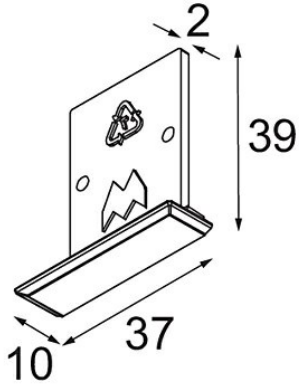

Datum
Klant
Project
Soort

Pista track 48V recessed (flange) endplates (2) white struc

Specificaties

Materiaal	13419409
Lamp inbegrepen	Neen
Aantal Lichtbronnen	0
IP-klasse	20
Gloeidraadtest (°C)	960
Binnen/Buiten	Binnen
Toepassing	Plafond, Wand
Verstelbaarheid	Not Applicable
Primaire Kleur & Primaire Afwerking	Wit, Structuur
Brutogewicht (g)	18,0