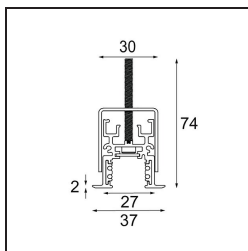

Datum

Klant

Project

Soort

*Pista track 48V recessed (flange) profile 3m white struc*

### Specificaties

Materiaal	13419309
Lamp inbegrepen	Neen
Aantal Lichtbronnen	0
Ingangsspanning	48Vdc
Elektriciteitsklasse	III
IP-klasse	20
Gloeidraadtest (°C)	960
Binnen/Buiten	Binnen
Toepassing	Plafond, Wand
Montage	Inbouw
Verstelbaarheid	Not Applicable
Primaire Kleur & Primaire Afwerking	Wit, Structuur
Brutogewicht (g)	4451,0