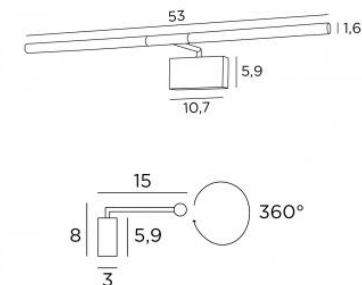

LIGHTING COLLECTION *by Stéphane Davidts*

MEROE 53

Kaderverlichting met transformator 12V. De reflectoren zijn draaibaar tot 360°

MEROE 53 in gesatineerd nikkel

TECHNISCHE GEGEVENS

Twee G4 fittingen
Maximum 2x20W
Compatibel voor LED lampen

AFMETINGEN

H8 cm L53 cm |→15 cm

BASIS

10,7 x 5,9 x 3 cm

BESCHIKBARE UITVOERINGEN

-  20 - Gepolijst messing - 020
-  29 - Geborsteld brons - 029
-  33 - Gesatineerd nikkel - 033