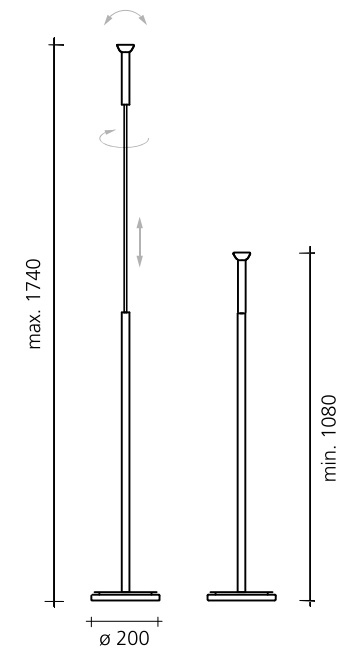

Steuerung

stufenlos dimmbar (Memory)