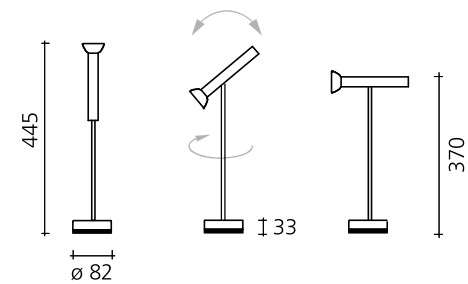

Steuerung

stufenlos dimmbar (Memory)