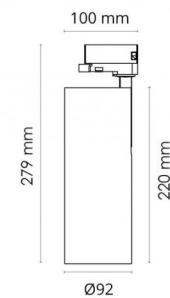

Tube ECO Wit 2280lm 3000K Ra>90 Faseafsnijding

Artikelcode: **312475**
 EAN: 7021983124753

Lichttechniek

Soort lichtbron: LED (Niet-verwisselbare)
 Wattage: 26W
 System wattage: 26W
 Luminous flux: 2280lm
 Werkzaamheid: 88 lm/W
 Spanning: 230V
 Kleurtemperatuur: 3000K
 Kleurweergave (CRI): Ra>90
 MacAdams factor: SDCM: 3
 levensduur: L80/B20>50,000
 Lichtverdeling: Direct
 Bundelhoek: 32°

Controle/dimmen

Type: Faseafsnijding

Bescherming

Isolatieklasse: Klasse I
 IP: IP20
 Ta nominel: Ta=25°C

Energie en goedkeuringen

Goedkeuringen: CE

Materiaal en afwerking

Behuizing: Aluminium
 Kleur: Wit (RAL 9003)

Montage/Aansluiting

Mounting: Opbouw, Indoor
 Max. luminaires per circuit breaker: B10: 25, B16: 41, C10: 25, C16: 41

Afmetingen (mm)

Lengte (L): 279
 Breedte (W): 92
 Hoogte (H): 279
 Diameter (D): 92
 Gewicht (bruto/netto): 1.2 / 1.2

Verpakking

Verpakkingsafmetingen: 279 x 92 x 279

7 0 2 1 9 8 3 1 2 4 7 5 3