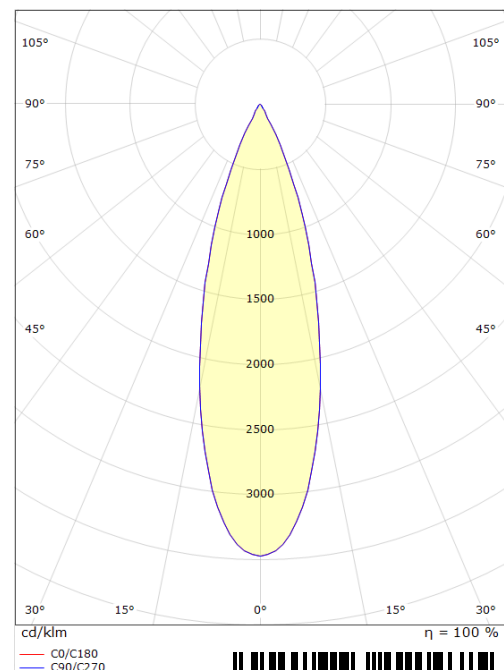

Tube ECO Wit 2280lm 3000K Ra>90 Faseafsnijding

Artikelcode: **312475**
 EAN: 7021983124753

Lichttechniek

Soort lichtbron: LED (Niet-verwisselbare)
 Wattage: 26W
 System wattage: 26W
 Luminous flux: 2280lm
 Werkzaamheid: 88 lm/W
 Spanning: 230V
 Kleurtemperatuur: 3000K
 Kleurweergave (CRI): Ra>90
 MacAdams factor: SDCM: 3
 levensduur: L80/B20>50,000
 Lichtverdeling: Direct
 Bundelhoek: 32°

Montage/Aansluiting

Mounting: Opbouw, Indoor
 Max. luminaires per circuit breaker: B10: 25, B16: 41, C10: 25, C16: 41

Afmetingen (mm)

Lengte (L): 279
 Breedte (W): 92
 Hoogte (H): 279
 Diameter (D): 92
 Gewicht (bruto/netto): 1.2 / 1.2

Verpakking

Verpakkingsafmetingen: 279 x 92 x 279

7 0 2 1 9 8 3 1 2 4 7 5 3