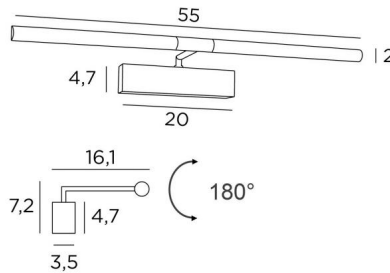

MEIDOUUM 55 schilderijverlichting

MEIDOUUM 55 in geborsteld brons

Lengte van deze schilderijverlichting: 55cm

Eenvoudig en robuust, dit toestel heeft alle kwaliteiten om uw schilderij op te waarderen: betrouwbaarheid, soberheid, discretie en efficiëntie. Strips-LED: warm, krachtig en genereus licht, gelijkmatige continuïteit over de hele lengte van de armatuur

De twee reflectoren zijn 180° roteerbaar, zodat het licht beter op het schilderij kan gericht worden. Deze armatuur is gemaakt van massieve messing door ervaren vakmensen en de aangeboden afwerkingen zijn meer dan opmerkelijk. Deze kaderverlichting is verkrijgbaar in twee andere lengtes

TOTALE AFMETINGEN

H7,2cm L55cm |→16,1cm

BASIS

20 x 4,7 x 3,5cm

TECHNISCHE GEGEVENS

Geïntegreerde LED strips :

verbruik 2x2,8W, helderheid 1x468lm, kleurtemperatuur 2700°K

Driver : 24-240V 18W 0,3A, niet dimbaar

De twee reflectoren zijn 180° oriënteerbaar

Afmetingen van de reflector : Ø2,5cm L25,5cm (x2)

Een fixatieplaat om de basis aan de muur te bevestigen ([PDF plan](#))

BESCHIKBARE METALEN AFWERKINGEN EN CODES