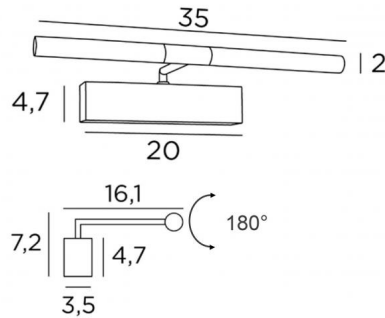

MEIDOUUM 35 en laiton poli

MEIDOUUM 35 éclairage de tableau

Eclairage de tableau de 35cm de long

Tout en simplicité et robustesse, il a toutes les qualités pour mettre votre tableau en valeur : fiabilité, sobriété, discrétion et efficacité

Strips LED de lumière chaude, puissante et généreuse, régulière et continue sur toute la longueur de l'appareil

Les deux réflecteurs sont orientables sur 180° et permettent de mieux canaliser l'éclairage sur le tableau

H7,2cm L35cm |→16,1cm

BASE

20 x 4,7 x 3,5cm

DONNÉES TECHNIQUES

Strips LED intégrés :

consommation 2x1,4W, luminosité 1x234lm, température de couleur 2700°K

Convertisseur : 24-240V 18W 0,3A, non dimmable

Les deux réflecteurs sont orientables sur 180°

Dimensions d'un réflecteur : Ø2,5cm L15,5cm (x2)

Une patère pour fixer le boîtier au mur ([plan en PDF](#))

FINITIONS DES MÉTAUX DISPONIBLES ET CODES

20 - Laiton poli - 1853 020

29 - Bronze griffé - 1853 029