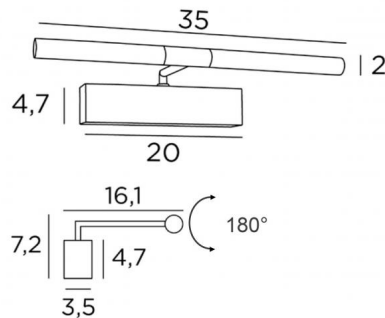

## MEIDOU M 35 schilderijverlichting

MEIDOU M 35 in messing

Lengte van deze schilderijverlichting: 35cm

Eenvoudig en robuust, dit toestel heeft alle kwaliteiten om uw schilderij op te waarderen: betrouwbaarheid, soberheid, discretie en efficiëntie. Strips-LED: warm, krachtig en genereus licht, gelijkmatige continuïteit over de hele lengte van de armatuur

### TOTALE AFMETINGEN

H7,2cm L35cm |→16,1cm

### BASIS

20 x 4,7 x 3,5cm

### TECHNISCHE GEGEVENS

Geïntegreerde LED strips :

verbruik 2x1,4W, helderheid 1x234lm, kleurtemperatuur 2700°K

Driver : 24-240V 18W 0,3A, niet dimbaar

De twee reflectoren zijn 180° oriënteerbaar

Afmetingen van de reflector : Ø2,5cm L15,5cm (x2)