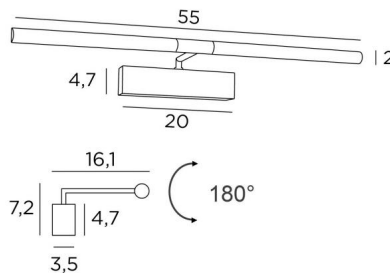

MEIDOUM 55 éclairage de tableau

MEIDOUM 55 en bronze griffé

Eclairage de tableau de 55cm de long

Tout en simplicité et robustesse, il a toutes les qualités pour mettre votre tableau en valeur : fiabilité, sobriété, discrétion et efficacité

Strips LED de lumière chaude, puissante et généreuse, régulière et continue sur toute la longueur de l'appareil

Les deux réflecteurs sont orientables sur 180° et permettent de mieux canaliser l'éclairage sur le tableau
Ce luminaire est fabriqué en laiton massif par des artisans expérimentés et les finitions proposées sont plus que remarquables

Cet éclairage de tableau vous est proposé en deux autres longueurs

DIMENSIONS HORS-TOUT

H7,2cm L55cm |→16,1cm

BASE

20 x 4,7 x 3,5cm

DONNÉES TECHNIQUES

Strips LED intégrés :

consommation 2x2,8W, luminosité 1x468lm, température de couleur 2700°K

Convertisseur : 24-240V 18W 0,3A, non dimmable

Les deux réflecteurs sont orientables sur 180°

Dimensions d'un réflecteur : Ø2,5cm L25,5cm (x2)

Une patère pour fixer le boîtier au mur ([plan en PDF](#))

FINITIONS DES MÉTAUX DISPONIBLES ET CODES