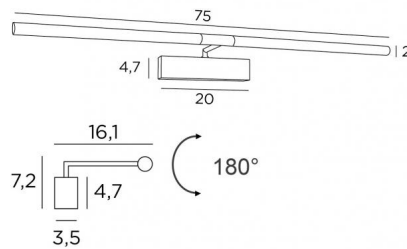

MEIDOUUM 75 schilderijverlichting

MEIDOUUM 75 in gesatineerd nikkel

Lengte van deze schilderijverlichting: 75cm

Eenvoudig en robuust, dit toestel heeft alle kwaliteiten om uw schilderij op te waarderen: betrouwbaarheid, soberheid, discretie en efficiëntie. Strips-LED: warm, krachtig en genereus licht, gelijkmatige continuïteit over de hele lengte van de armatuur

De twee reflectoren zijn 180° roteerbaar, zodat het licht beter op het schilderij kan gericht worden

Deze armatuur is gemaakt van massieve messing door ervaren vakmensen en de aangeboden afwerkingen zijn meer dan opmerkelijk. Deze kaderverlichting is verkrijgbaar in twee andere lengtes

TOTALE AFMETINGEN

H7,2cm L75cm |→16,1cm

BASIS

20 x 4,7 x 3,5cm

TECHNISCHE GEGEVENS

Geïntegreerde LED strips :

verbruik 2x4,2W, helderheid 1x702lm, kleurtemperatuur 2700°K

Driver : 24-240V 18W 0,3A, niet dimbaar

De twee reflectoren zijn 180° oriënteerbaar

Afmetingen van de reflector : Ø2,5cm L35,5cm (x2)

Een fixatieplaat om de basis aan de muur te bevestigen ([PDF plan](#))

BESCHIKBARE METALEN AFWERKINGEN EN CODES