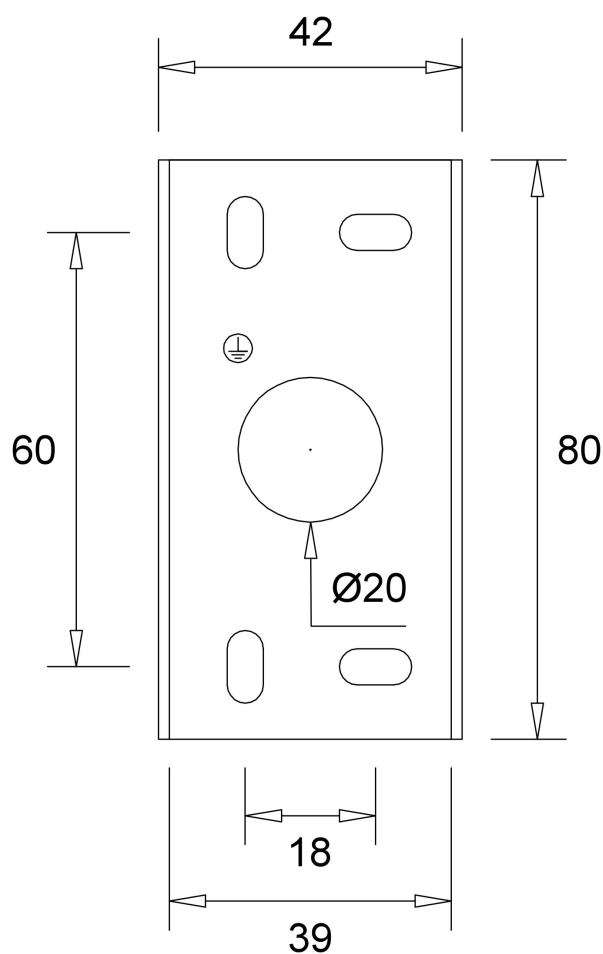

# MEIDOOM

**DAVIDTS LIGHTING sprl**

Chaussée de Waterloo, 848-856 - B-1180 Brussels - Belgium  
T +32.2.375.76.46 - F +32.2.375.82.65  
info@davidts.com - www.davidts.com