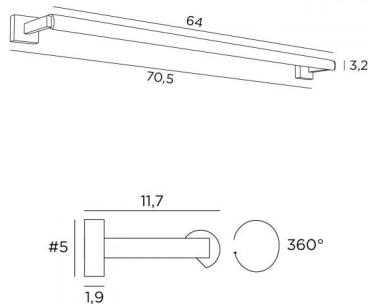

CREMONE 65

CREMONE 65 en bronze griffé

Eclairage de tableau ou à placer dans le haut d'une bibliothèque. Longueur hors-tout : 70,5cm

Dans le réflecteur, orientable sur 360°, un module LED est intégré

De lumière chaude, puissante et généreuse, il éclaire d'une manière régulière et continue sur toute la longueur de l'appareil

Ce luminaire est fabriqué en laiton massif par des artisans expérimentés et les finitions proposées sont plus que remarquables

Cet appareil est proposé dans deux autres longueurs

DIMENSIONS HORS-TOUT

H5cm L70,5cm |→11,7cm

BASE

#5 x 1,9cm (x2)

DONNÉES TECHNIQUES

Module LED 230V intégré non dimmable

Pas de convertisseur

Consommation : 14,4W

Luminosité : 1326lm

Température de couleur : 2700°K

Le réflecteur est orientable sur 360°

L'alimentation électrique est prévue dans une des deux bases murales

Deux patères pour fixer les bases au mur ([plan en PDF](#))

FINITIONS DES MÉTAUX DISPONIBLES ET CODES