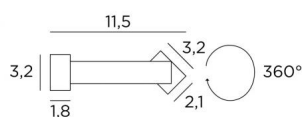

ERATO 35

ERATO 35 en bronze griffé

Eclairage à placer dans le haut d'une bibliothèque, il peut également servir d'éclairage de tableau.

Longueur hors-tout : 36,2cm

Dans le réflecteur, orientable sur 360°, un module LED est intégré

Cet appareil est proposé dans deux autres longueurs

DIMENSIONS HORS-TOUT

H3,2cm L36,2cm |→11,5cm

BASE

36,2 x 3,2 x 1,8cm

DONNÉES TECHNIQUES

Module LED 230V intégré

Pas de convertisseur

Consommation : 7,2W

Luminosité : 663lm

Température de couleur : 2700°K

Non dimmable

Le réflecteur est orientable sur 360°

Une patère pour fixer le boîtier au mur ([plan en PDF](#))

FINITIONS DES MÉTAUX DISPONIBLES ET CODES