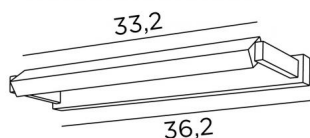

ERATO 35

ERATO 35 en bronze griffé

Eclairage à placer dans le haut d'une bibliothèque, il peut également servir d'éclairage de tableau.

Longueur hors-tout : 36,2cm

Dans le réflecteur, orientable sur 360°, un module LED est intégré

Cet appareil est proposé dans deux autres longueurs

DIMENSIONS HORS-TOUT

H3,2cm L36,2cm |→11,5cm

BASE

36,2 x 3,2 x 1,8cm

DONNÉES TECHNIQUES

Module LED 230V intégré

Pas de convertisseur

Consommation : 7,2W

Luminosité : 663lm

Température de couleur : 2700°K

Non dimmable

Le réflecteur est orientable sur 360°

Une patère pour fixer le boîtier au mur ([plan en PDF](#))

FINITIONS DES MÉTAUX DISPONIBLES ET CODES