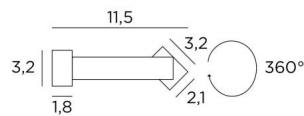

ERATO 65

ERATO 65 en bronze griffé

Eclairage à placer dans le haut d'une bibliothèque, il peut également servir d'éclairage de tableau.

Longueur hors-tout : 66,2cm

Dans le réflecteur, orientable sur 360°, un module LED est intégré

Cet appareil est proposé dans deux autres longueurs

DIMENSIONS HORS-TOUT

H3,2cm L66,2cm |→11,5cm

BASE

66,2 x 3,2 x 1,8cm

DONNÉES TECHNIQUES

Module LED 230V intégré

Pas de convertisseur

Consommation : 14,4W

Luminosité : 1326lm

Température de couleur : 2700°K

Non dimmable

Le réflecteur est orientable sur 360°

Une patère pour fixer le boîtier au mur ([plan en PDF](#))

FINITIONS DES MÉTAUX DISPONIBLES ET CODES