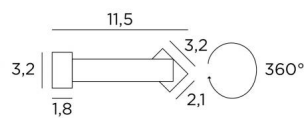

ERATO 65

Kader of bibliotheekverlichting met geïntegreerde LED module. Warm licht. De reflector is 360° oriënteerbaar.

Zij bestaat ook in twee andere modellen

TOTALE AFMETINGEN

H3,2cm L66,2cm |→11,5cm

BASIS

66,2 x 3,2 x 1,8cm

TECHNISCHE GEGEVENS

Geïntegreerde 230V LED module in de reflector

No driver

Verbruik : 14,4W

Helderheid : 1326lm

Kleurtemperatuur : 2700°K

Niet dimbaar

De reflector is 360° oriënteerbaar

Een fixatieplaat om de basis aan de muur te bevestigen ([PDF plan](#))

BESCHIKBARE METALEN AFWERKINGEN EN CODES

28 - Lichtbrons - 1836 028

29 - Geborsteld brons - 1836 029