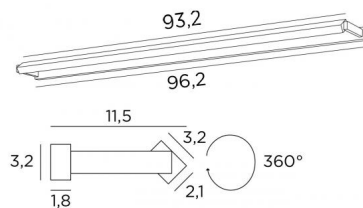

## ERATO 95

ERATO 95 en bronze léger

Eclairage à placer dans le haut d'une bibliothèque, il peut également servir d'éclairage de tableau.

Longueur hors-tout : 96,2cm

Dans le réflecteur, orientable sur 360°, un module LED est intégré

Cet appareil est proposé dans deux autres longueurs

### DIMENSIONS HORS-TOUT

H3,2cm L96,2cm |→11,5cm

### BASE

96,2 x 3,2 x 1,8cm