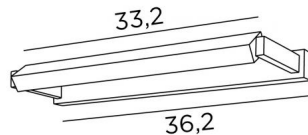

## ERATO 35

ERATO 35 in geborsteld brons

Kader of bibliotheekverlichting met geïntegreerde LED module. Warm licht. De reflector is 360° oriënteerbaar.

Zij bestaat ook in twee grotere modellen

### TOTALE AFMETINGEN

H3,2cm L36,2cm |→11,5cm

### BASIS

36,2 x 3,2 x 1,8cm