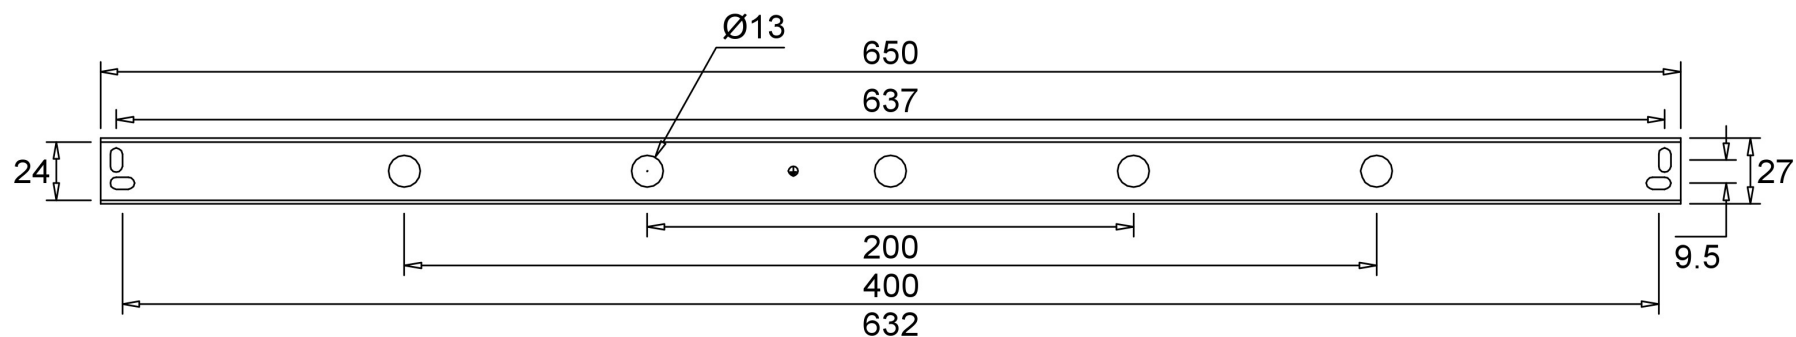

ERATO 65

DAVIDTS LIGHTING sprl

Chaussée de Waterloo, 848-856 - B-1180 Brussels - Belgium

T +32.2.375.76.46 - F +32.2.375.82.65

info@davidts.com - www.davidts.com