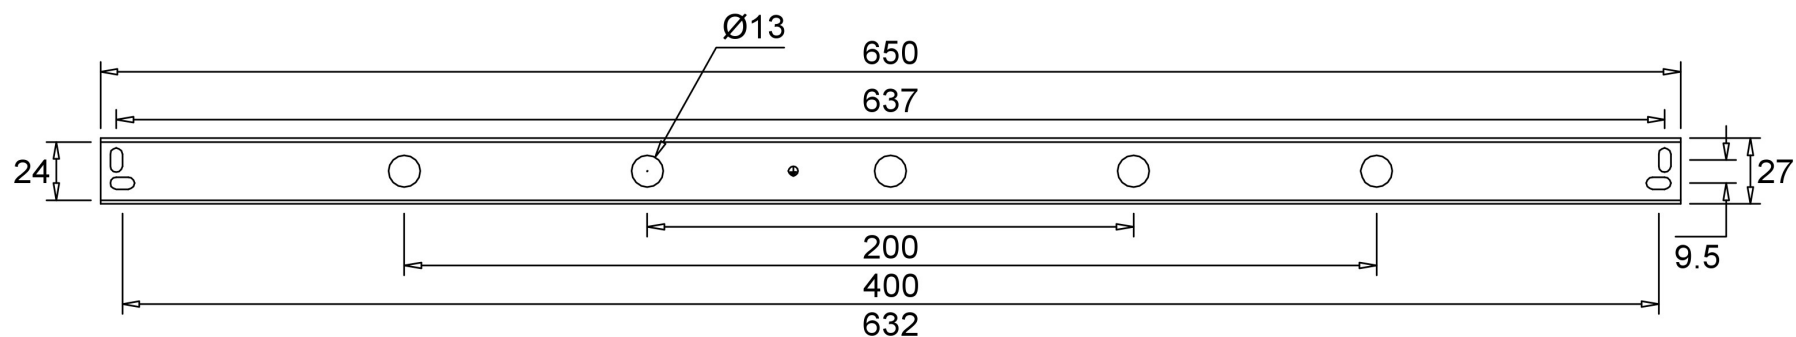

ERATO 95

DAVIDTS LIGHTING sprl

Chaussée de Waterloo, 848-856 - B-1180 Brussels - Belgium

T +32.2.375.76.46 - F +32.2.375.82.65

info@davidts.com - www.davidts.com