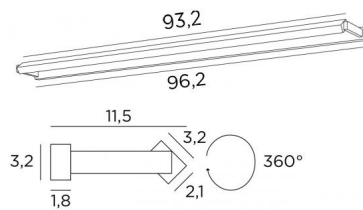

ERATO 95

ERATO 95 in lichtbrons

Kader of bibliotheekverlichting met geïntegreerde LED module. Warm licht. De reflector is 360° oriënteerbaar.

Zij bestaat ook in twee andere modellen

TOTALE AFMETINGEN

H3,2cm L96,2cm |→11,5cm

BASIS

96,2 x 3,2 x 1,8cm

TECHNISCHE GEGEVENS

Geïntegreerde 230V LED module in de reflector

No driver

Verbruik : 21,6W

Helderheid : 1989lm

Kleurtemperatuur : 2700°K