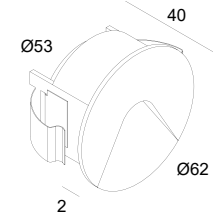

Logic Mini W

Manual/

Ø 55 x 50
LOGIC MINI W R ◊
304 30 12 ◊
◊ = A / W
INCL. 1 x POWERLED WHITE 0.5W / 3000H
EXCL. LED POWER SUPPLY 24V-DC

CE 0.2 IP54

OPTIONS
CONCRETE BOX 188
LED POWER SUPPLY 24V-DC