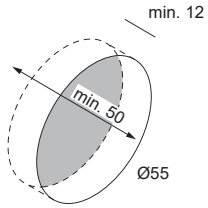

Ø 55 x 50
 LOGIC MINI W S ◊
 304 31 12 ◊
 ◊ = A / W
 INCL. 1 x POWERLED WHITE 0.5W / 3000H
 EXCL. LED POWER SUPPLY 24V-DC

CE 0.2 IP54

OPTIONS
 CONCRETE BOX 188
 LED POWER SUPPLY 24V-DC

HOLE PATTERN

Ø55 x 50
min. 12