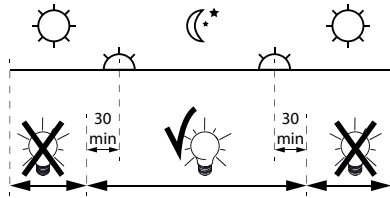

Dagelijkse ontstekingsperiode toegestaan
Durée quotidienne d'allumage admissible
Erlaubte tägliche einschaltdauer
Allowed daily operation period
Periodo giornaliero di accensione ammesso
Periodo diario de encendido permitido