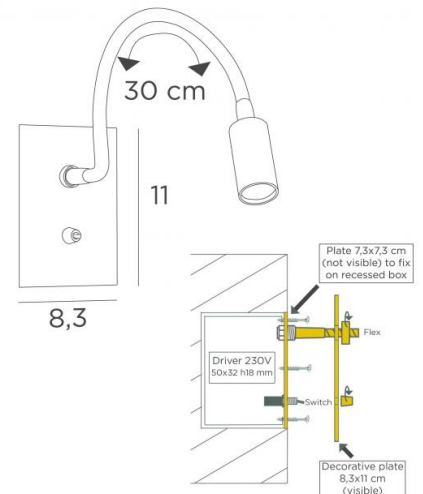

PAROS

PAROS in gesatineerd chroom

Leeslamp met flexibel en LED spotje zonder zichtbare schroeven. Converter te plaatsen in een standaard inbouw doos, geplaatst aan de achterkant. Warm licht

TOTALE AFMETINGEN

H11cm L8,3cm |→36cm
Spotlight : Ø2,5cm L5cm

BASIS

8,3 x 11 x 0,3cm

TECHNISCHE GEGEVENS

Geïntegreerde Power LED

Driver : 14-230V 50-60Hz 350mA

Verbruik : 1W

Helderheid : 119lm

Kleurtemperatuur : 2700°K

Niet dimbare wandlamp

Flexibel van 30cm

De spot is 360° oriënteerbaar

Een hefboomschakelaar

Een zichtbare muurplaat zonder zichtbare schroeven

Een tweede onzichtbare plaat die op een inbouwdoos wordt geschroefd