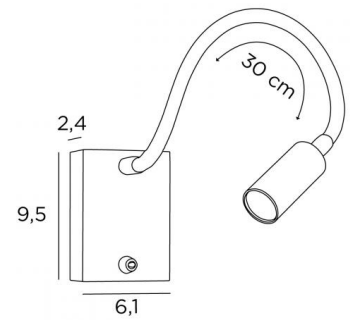

SAMOS

SAMOS en noir structuré

Incontournable dans la chambre à coucher, la liseuse à placer près du lit permet de lire sans gêner son conjoint

SAMOS est une liseuse minimaliste avec spot orientable monté sur un flexible

Efficace, grâce à l'ampoule LED intégrée dans le spot, elle diffuse une lumière chaude et concentrée

DIMENSIONS HORS-TOUT

H9,5cm L6,1cm |→36cm Spotlight : Ø2,5cm L5cm

BASE

6,1 x 9,5 x 2,4cm

DONNÉES TECHNIQUES

Power LED intégré

Convertisseur : 14-230V 50-60Hz 350mA

Consommation : 1W

Luminosité : 119lm

Température de couleur : 2700°K

Applique non dimmable

Flex 30cm

Le spot est orientable sur 360°