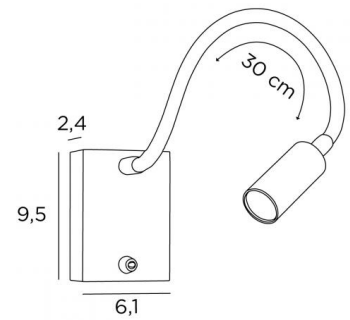

SAMOS

SAMOS in gestructureerd zwart

Klein leeslampje met flexibel en LED-spot om naast een bed te plaatsen. Minimalistisch maar efficiënt, wordt een warm en geconcentreerd licht verspreid

TOTALE AFMETINGEN

H9,5cm L6,1cm |→36cm Spotlight : Ø2,5cm L5cm

BASIS

6,1 x 9,5 x 2,4cm

TECHNISCHE GEGEVENS

Geïntegreerde Power LED

Driver : 14-230V 50-60Hz 350mA

Verbruik : 1W

Helderheid : 119lm

Kleurtemperatuur : 2700°K

Niet dimbare wandlamp

Flexibel van 30cm

De spot is 360° oriënteerbaar

Een hefboomschakelaar

Een fixatieplaat om de basis aan de muur te bevestigen ([PDF plan](#))

BESCHIKBARE METALEN AFWERKINGEN EN CODES