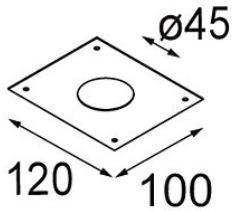

Datum

Klant

Project

Soort

Gypkit 100x120-Ø45

Specificaties

Materiaal	12290730
Lamp inbegrepen	Neen
Aantal Lichtbronnen	0
IP-klasse	20
Gloedraadtest (°C)	960
Binnen/Buiten	Binnen
Toepassing	Plafond, Wand
Verstelbaarheid	Not Applicable
Brutogewicht (g)	92,0