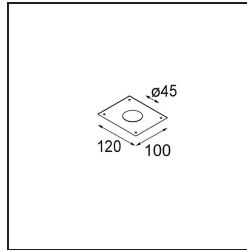

Datum

Klant

Project

Soort

Gypkit 100x120-Ø45

Specificaties

Materiaal	12290730
Lamp inbegrepen	Neen
Aantal Lichtbronnen	0
IP-klasse	20
Gloedraadtest (°C)	960
Binnen/Buiten	Binnen
Toepassing	Plafond, Wand
Verstelbaarheid	Not Applicable
Brutogewicht (g)	92,0