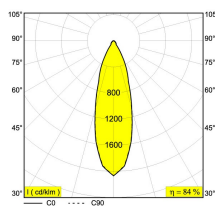

Date _____

_____

Name _____

_____

Client _____

_____

Project name _____

_____

Quote# _____

_____

Type/Quantity _____

_____

DEEP RINGO LED 2733

202 272 28123

[Weblink](#)

Opening formaat:	Ø 76 mm
Inbouwdiepte:	90 mm
Dikte montageoppervlak	min.5

NON ADJUSTABLE
INCL.1 x LED 7-10W / CRI>80 / 2700K / max.876lm
INCL.1 x REFLECTOR FL-33°
EXCL.LED POWER SUPPLY 350-500mA-DC
ON REQUEST : 4000K

LED Technics:	Lichtbron: 876 lm // 10 W // 83 lm/W Luminaire: 736 lm // 12 W // 64 lm/W

Klasse: III

Gewicht:	0.3 KG
Protection level:	IP43/20
Minimumafstand:	n.v.t.

Opties: LED POWER SUPPLY 350 / 500mA-DC DIM