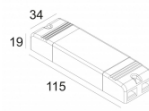

Weblink / Specificatieblad

LED POWER SUPPLY 350mA-DC / 15W
300 90 91
110-240V / 0/50-60Hz
Aantal toestellen: 2(1)