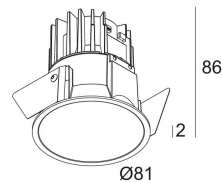

Date _____

_____

Name _____

_____

Client _____

_____

Project name _____

_____

Quote# _____

_____

Type/Quantity _____

_____

DEEP RINGO LED 2733

202 272 28123

[Weblink](#)

Opening formaat:	Ø 76 mm
Inbouwdiepte:	90 mm
Dikte montageoppervlak	min.5

NON ADJUSTABLE
INCL.1 x LED 7-10W / CRI>80 / 2700K / max.876lm
INCL.1 x REFLECTOR FL-33°
EXCL.LED POWER SUPPLY 350-500mA-DC
ON REQUEST : 4000K

LED Technics:	Lichtbron: 876 lm // 10 W // 83 lm/W Luminaire: 736 lm // 12 W // 64 lm/W

Klasse: III

Gewicht:	0.3 KG
Protection level:	IP43/20
Minimumafstand:	n.v.t.

Opties: LED POWER SUPPLY 350 / 500mA-DC DIM