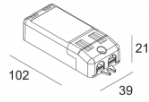

Weblink / Specificatieblad

LED POWER SUPPLY 350mA-DC / 10W DIM8
300 90 110
220-240V / 50-60Hz
Aantal toestellen: 1