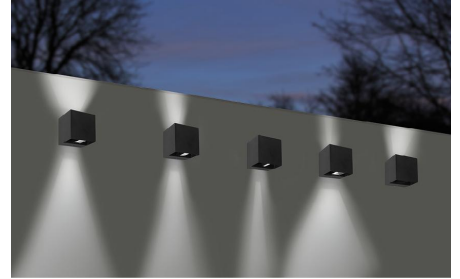

Artes is een fraaie, decoratieve armatuur voor wandmontage buitens- of binnenshuis. Vervaardigd van drukgegoten en gepoedercoat aluminium. Dimbaar met faseafsnijdimmer. Wij raden LEDDim400 en LEDDim Smart aan. Eenvoudige installatie met montageachterplaat, snelklemmen en twee kabelingangen. Mogelijkheid tot individuele trapsgewijze aanpassing van de lichthoek/lichtverdeling naar boven of naar beneden. Up-/downlight kan desgewenst worden uitgeschakeld.

Klasse II, IP65, Ta=25°C, Tc=75°C, CE, IK10

Optiek

Helder

Materiaal en afwerking

Behuizing: Aluminium
Kleur: Grafiet, Wit (RAL 9003) of Zwart (RAL 9004)

Montage en Aansluiting

Opbouw

Product- and environment images