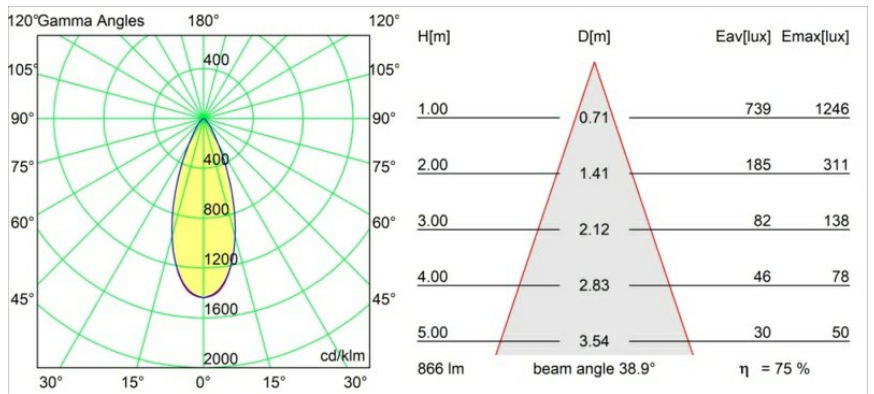

Lichtspreading & Stralingsdiagram