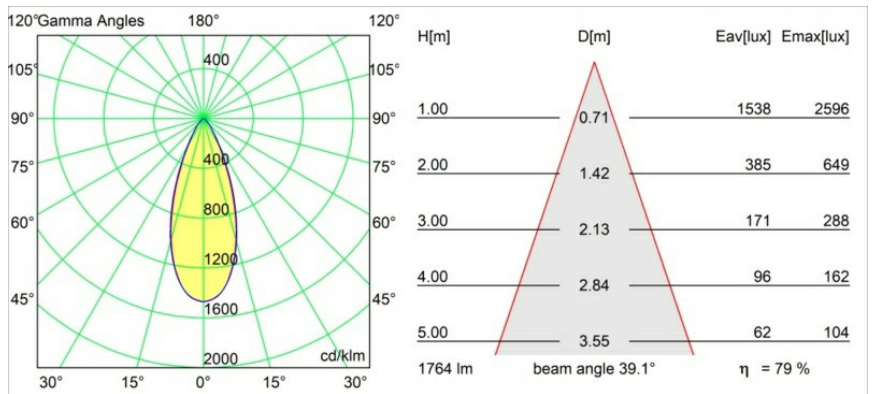

Lichtspreading & Stralingsdiagram