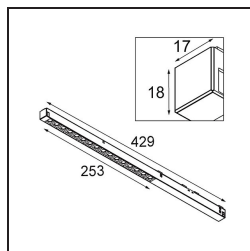

Datum
Klant
Project
Soort

Pista Linear Spots Track 48V 429 1x LED 2700K Flood DALI DI White Structure

Pista is de ultieme moderne esthetiek: slanke magnetische rails, steeds kleinere spots en ultradunne kabels. Ontwerpers kunnen spelen met verschillende modules op enkele of meervoudige rails in verschillende lengtes en kleuren. De geometrische mogelijkheden zijn eindeloos

Specificaties

Materiaal	13460509
Type Lichtbron	LED
LED type	PISTA LINEAR SPOTS (16x)
LED technologie	Led-printplaat
CRI	Min. 90
Kleurtemperatuur	2700K
Levensduur	L80B20 bij 50.000 Uur
Lamp inbegrepen	Ja
Aantal Lichtbronnen	1
CIE-fluxcode	91 98 100 100 79
Binning (SDCM)	3
Lichtrichting	Omlaag
Optisch	Collimator
Gemeten gradenbundel (°)	39,1
Ingangsspanning	48Vdc
Luminaire power (W)	19,0
Elektriciteitsklasse	III
IP-klasse	20
Gloeidraadtest (°C)	960
Protocol Voor Dimmen	DALI
DALI Standard	DALI version-1
Binnen/Buiten	Binnen
Toepassing	Plafond, Wand
Verstelbaarheid	Not Applicable
Afstand tot Verlicht Voorwerp (m)	0,1
Primaire Kleur & Primaire Afwerking	Wit, Structuur
Brutogewicht (g)	188,0
Geleverde lumen (lm)	1399
Efficiëntie (lm/W)	73
UGR	20
Opmerking	<ul style="list-style-type: none"> • 3500K op verzoek • Deze witte Track 48V lineaire module wordt geleverd met een witte railadapter. Uitzonderingen zijn alleen mogelijk op verzoek. • Dit is geen compleet product. Pista Track 48V systeem vereist.