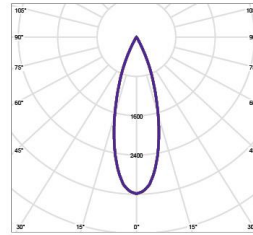

## Product- and environment images

40W/3000K LED 32° Ra>90  
Efficiency: 100%  
Up/Down: 0/2759 lm

40W/4000K LED 32° Ra>90  
Efficiency: 100%  
Up/Down: 0/3061 lm

40W/3000K LED 32° Ra>80  
Efficiency: 100%  
Up/Down: 0/3263 lm

40W/4000K LED 32° Ra>80  
Efficiency: 100%  
Up/Down: 0/3486 lm

For line drawing dimensions please see each single article codes on next page

Artikel	Bescherming	Regelapparaat	Montage/Aansluiting	Afmetingen (mm)
<b>3000K</b>				
	<b>314475</b> <b>Tube ECO Zwart 2280lm 3000K</b> <b>Ra&gt;90 Faseafsnijding</b> <b>26W LED</b> 88 lm/W SDCM:3 L80/B20>50,000 Bundelhoek: 32°, Direct,	<b>Klasse I</b> <b>IP20</b>	Faseafsnijding Opbouw, Indoor	Ø92 x L279 x W92 x H279
	<b>312477</b> <b>Tube ECO Wit 2190lm 3000K Ra&gt;90</b> <b>Faseafsnijding</b> <b>26W LED</b> 84 lm/W SDCM:3 L80/B20>50,000 Bundelhoek: 50°, Direct,	<b>Klasse I</b> <b>IP20</b>	Faseafsnijding Opbouw, Indoor	Ø92 x L279 x W92 x H279
	<b>312475</b> <b>Tube ECO Wit 2280lm 3000K Ra&gt;90</b> <b>Faseafsnijding</b> <b>26W LED</b> 88 lm/W SDCM:3 L80/B20>50,000 Bundelhoek: 32°, Direct,	<b>Klasse I</b> <b>IP20</b>	Faseafsnijding Opbouw, Indoor	Ø92 x L279 x W92 x H279
<b>4000K</b>				
	<b>314476</b> <b>Tube ECO Zwart 2410lm 4000K</b> <b>Ra&gt;90 Faseafsnijding</b> <b>26W LED</b> 93 lm/W SDCM:3 L80/B20>50,000 Bundelhoek: 32°, Direct,	<b>Klasse I</b>	Faseafsnijding Opbouw, Indoor	Ø92 x L279 x W92 x H279
	<b>312476</b> <b>Tube ECO Wit 2410lm 4000K Ra&gt;90</b> <b>Faseafsnijding</b> <b>26W LED</b> 93 lm/W SDCM:3 L80/B20>50,000 Bundelhoek: 32°, Direct,	<b>Klasse I</b> <b>IP20</b>	Faseafsnijding Opbouw, Indoor	Ø92 x L279 x W92 x H279
<b>Accessories</b>				