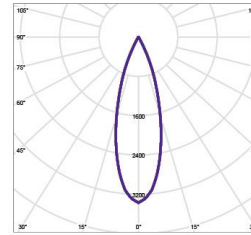

## Product- and environment images

40W/3000K LED 32° Ra>90  
Efficiency: 100%  
Up/Down: 0/2759 lm

40W/4000K LED 32° Ra>90  
Efficiency: 100%  
Up/Down: 0/3061 lm

40W/3000K LED 32° Ra>80  
Efficiency: 100%  
Up/Down: 0/3263 lm

40W/4000K LED 32° Ra>80  
Efficiency: 100%  
Up/Down: 0/3486 lm

For line drawing dimensions please see each single article codes on next page

Artikel	Bescherming	Regelapparaat	Montage/Aansluiting	Afmetingen (mm)
<b>3000K</b>				
	<b>314475</b> <b>Tube ECO Zwart 2280lm 3000K</b> <b>Ra&gt;90 Faseafsnijding</b> <b>26W LED</b> 88 lm/W SDCM:3 L80/B20>50,000 Bundelhoek: 32°, Direct,	<b>Klasse I</b> <b>IP20</b>	Faseafsnijding Opbouw, Indoor	Ø92 x L279 x W92 x H279
	<b>312477</b> <b>Tube ECO Wit 2190lm 3000K Ra&gt;90</b> <b>Faseafsnijding</b> <b>26W LED</b> 84 lm/W SDCM:3 L80/B20>50,000 Bundelhoek: 50°, Direct,	<b>Klasse I</b> <b>IP20</b>	Faseafsnijding Opbouw, Indoor	Ø92 x L279 x W92 x H279
	<b>312475</b> <b>Tube ECO Wit 2280lm 3000K Ra&gt;90</b> <b>Faseafsnijding</b> <b>26W LED</b> 88 lm/W SDCM:3 L80/B20>50,000 Bundelhoek: 32°, Direct,	<b>Klasse I</b> <b>IP20</b>	Faseafsnijding Opbouw, Indoor	Ø92 x L279 x W92 x H279
<b>4000K</b>				
	<b>314476</b> <b>Tube ECO Zwart 2410lm 4000K</b> <b>Ra&gt;90 Faseafsnijding</b> <b>26W LED</b> 93 lm/W SDCM:3 L80/B20>50,000 Bundelhoek: 32°, Direct,	<b>Klasse I</b>	Faseafsnijding Opbouw, Indoor	Ø92 x L279 x W92 x H279
	<b>312476</b> <b>Tube ECO Wit 2410lm 4000K Ra&gt;90</b> <b>Faseafsnijding</b> <b>26W LED</b> 93 lm/W SDCM:3 L80/B20>50,000 Bundelhoek: 32°, Direct,	<b>Klasse I</b> <b>IP20</b>	Faseafsnijding Opbouw, Indoor	Ø92 x L279 x W92 x H279
<b>Accessories</b>				