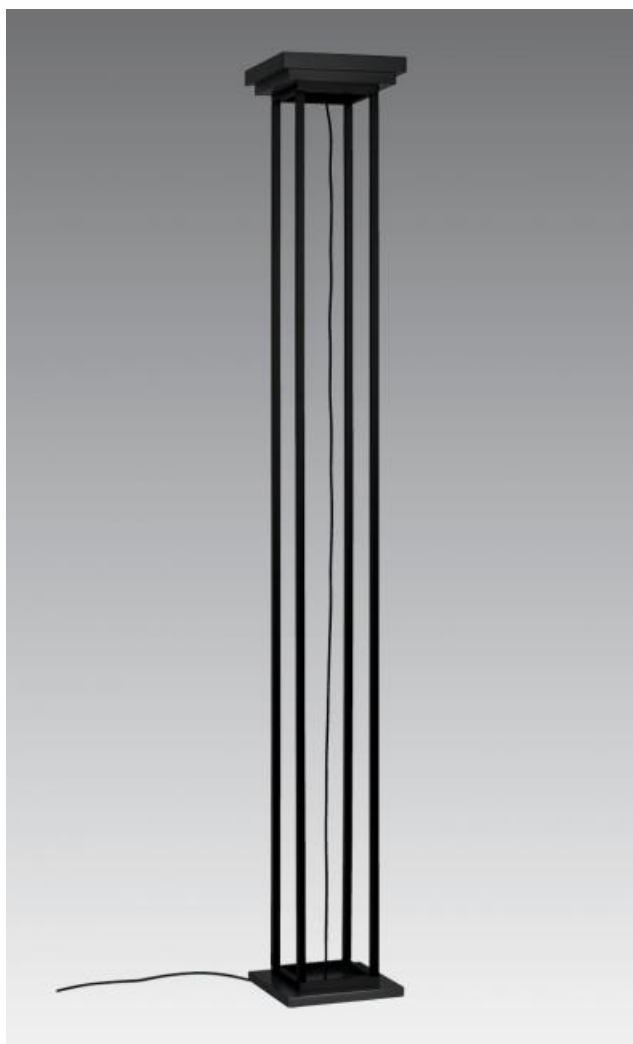

LIGHTING COLLECTION *by Stéphane Davidts*

MIRA

De FULL LED staanlamp is uitgerust met twee LED modullen (30W) met grote lichtsterke en met een voetdimmer. De helderheid gegenereerd door deze lamp is zeer indrukwekkend.

AFMETINGEN

H178 cm

BASIS

23,5 x 23,5 cm

TECHNISCHE GEGEVENS

240V - Geen transformator

Twee dimbare LED-lamp worden geleverd met de verlichting (2x30W - 2x2900lm - 2700°K)

BESCHIKBARE UITVOERINGEN

02 - Gestructureerd zwart - 002

MIRA in gestructureerd zwart