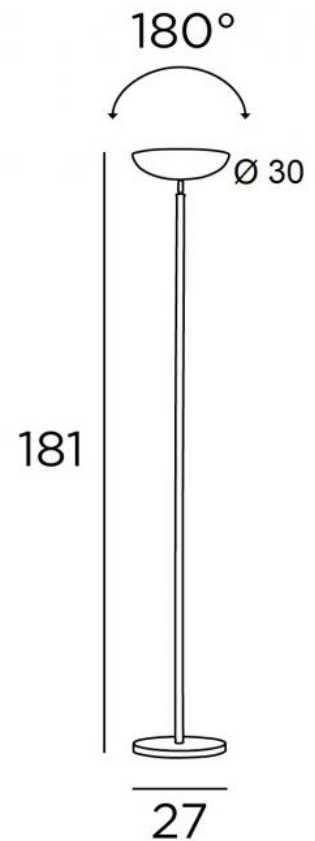

VIRGINIE

VIRGINIE en bronze griffé

VIRGINIE est un lampadaire avec éclairage indirect et coupole articulée. Ce lampadaire de haute qualité, réalisé entièrement en laiton, est enrichi par cinq finitions toutes remarquables. Il est équipé d'un variateur au pied et d'une puissante ampoule LED (R7s), fournie avec le luminaire.

DIMENSIONS HORS-TOUT

H181cm Base : Ø27 x 2,5cm

DONNÉES TECHNIQUES

Douilles R7s

Lampadaire livré avec une ampoule LED (R7s) dimmable, d'une consommation de 15W, d'une luminosité de 2000lm et d'une température de couleur de 2700°K

Coupole orientable : Ø30cm H7,5cm

Un variateur au pied sur le câble

FINITIONS DES MÉTAUX DISPONIBLES ET CODES

	01 - Blanc structuré - 3794 001
	02 - Noir structuré - 3794 002
	20 - Laiton poli - 3794 020
	28 - Bronze léger - 3794 028
	29 - Bronze griffé - 3794 029