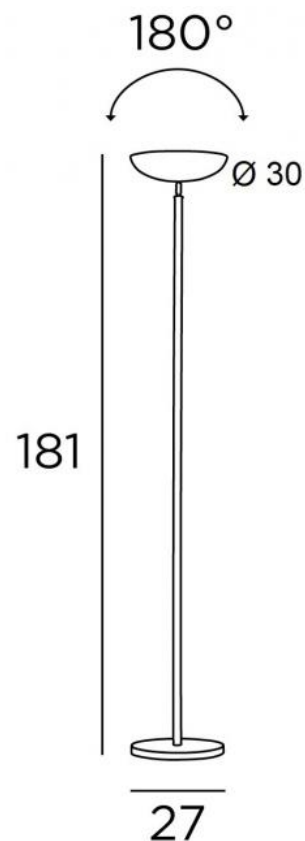

VIRGINIE

VIRGINIE in geborsteld brons

Staanlamp met indirecte verlichting, gearticuleerde koepel en voetdimmer

TOTALE AFMETINGEN

H181cm Base : Ø27 x 2,5cm

TECHNISCHE GEGEVENS

R7s fittingen in de koepel

Staanlamp geleverd met een LED-lamp :

verbruik : 15W

helderheid : 2000lm

kleurtemperatuur : 2700°K

en dimbaar

De koepel is oriënteerbaar

Afmetingen van de koepel : Ø30cm H7,5cm

Een voetdimmer op de elektrische kabel

BESCHIKBARE METALEN AFWERKINGEN EN CODES

01 - Gestructureerd wit - 3794 001

02 - Gestructureerd zwart - 3794 002

20 - Gepolijst messing - 3794 020

28 - Lichtbrons - 3794 028

29 - Geborsteld brons - 3794 029