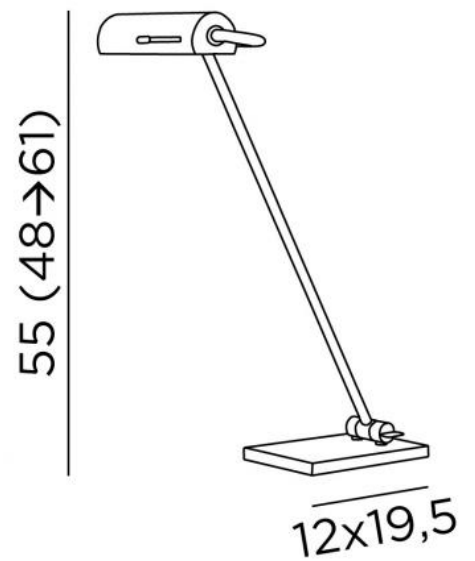

POUNT

POUNT en bronze griffé

Remarquable lampe de bureau avec bras mobile et coupole orientable. Sa hauteur convient parfaitement à un écran d'ordinateur

POUNT est entièrement fabriquée en laiton massif, ce qui lui confère de la robustesse et une belle présence sur un bureau

Elle est équipée d'une puissante ampoule LED, fournie avec le luminaire, et elle est dimmable grâce à un variateur installé sur le cordon électrique

Sa fabrication et ses finitions par des artisans expérimentés sont remarquables

DIMENSIONS HORS-TOUT

H55(48→61)cm L48 x 20cm Reflector : Ø6cm H4,7cm

Base : 12 x 19,5 x 1,5cm

DONNÉES TECHNIQUES

Une douille E27 métallique

Lampe de bureau livrée avec une ampoule LED :
consommation de 8W

luminosité de 900lm