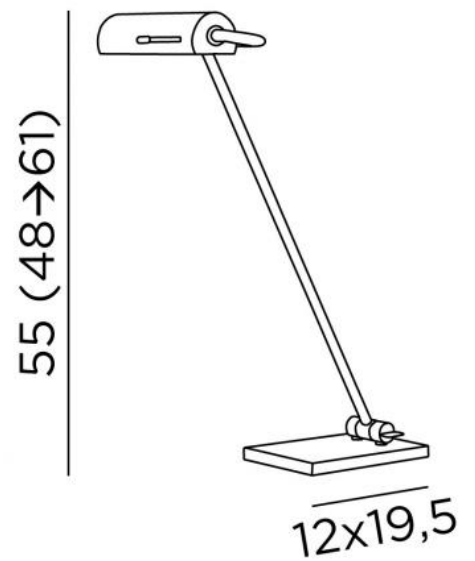

POUNT

POUNT in geborsteld brons

Mobiele bureellamp met dimmer. Draaibare reflector. De hoogte is perfect voor een PC scherm. Er is een dimmer aan het snoer voorzien. Geleverd met een LED-lamp

TOTALE AFMETINGEN

H55(48→61)cm L48 x 20cm Reflector : Ø6cm H4,7cm
Base : 12 x 19,5 x 1,5cm

BASIS

12 x 19,5 x 1,5 cm

TECHNISCHE GEGEVENS

Een metalen E27 fitting

Bureellamp geleverd met een LED-lamp :

verbruik : 8W

helderheid : 900lm

kleurtemperatuur : 2700°K

en dimbaar

De koepel is 360° oriënteerbaar

De arm is beweegbaar

Een dimmer op het snoer

Verplicht gebruik van een LED lamp (veiligheid)

BESCHIKBARE METALEN AFWERKINGEN EN CODES

28 - Lichtbrons - 2666 028