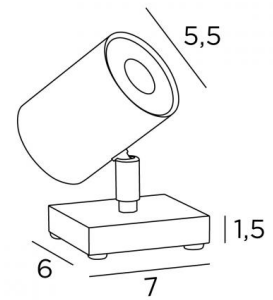

MAGELLAN PL

MAGELLAN PL en bronze griffé

Eclairer un objet ou un tableau est très facile avec ce spot à poser. **MAGELLAN PL** est un luminaire avec spot entièrement mobile qui convient parfaitement pour éclairer un objet ou un tableau

MAGELLAN PL est équipé d'une ampoule intégrée complètement dans le spot ce qui lui assure efficacité et discrétion

Allumage simple sur le cordon et sans transformateur (douille GU10 - 230V - ampoule LED)

DIMENSIONS HORS-TOUT

L8cm H10,5cm→11,5cm

BASE

Base en laiton massif : 6 x 7 x 1,5cm

DONNÉES TECHNIQUES

Spot de table monté sur rotule 360°

Dimension du spot : Ø5,5cm L7,2cm

Une douille GU10