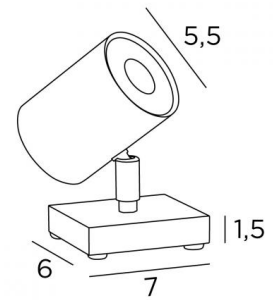

MAGELLAN PL

Een voorwerp of een schilderij verlichten is heel eenvoudig met deze tafelspot. **MAGELLAN PL** is een volledig beweegbare spot, die perfect geschikt is om een object of een schilderij te verlichten. **MAGELLAN PL** is uitgerust met een lamp die volledig in de spot is geïntegreerd, wat zorgt voor efficiëntie en discretie.

Schakelaar op het snoer en zonder transformator (GU10 fitting - 230V voor LED lamp)

TOTALE AFMETINGEN

L8cm H10,5cm→11,5cm

BASIS

Massief messing basis : 6 x 7 x 1,5cm

TECHNISCHE GEGEVENS

Tafelspot gemonteerd op 360° knieschijf

Spot afmetingen : Ø5,5cm L7,2cm

Een GU10 fitting

Geen driver : deze spot werkt rechtstreeks op 230V

Een schakelaar op het snoer

Verplicht gebruik van een LED lamp (veiligheid)

De gloeilamp is volledig in de spot geïntegreerd

BESCHIKBARE METALEN AFWERKINGEN EN CODES

01 - Gestructureerd wit - 6013 001

02 - Gestructureerd zwart - 6013 002

29 - Geborsteld brons - 6013 029

32 - Gesatineerd chroom - 6013 032