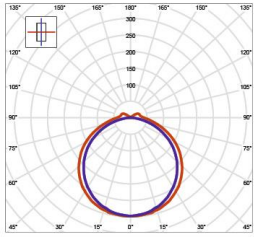

Product- and environment images

Circulus 19W 3000K
Efficiency: 100%
Lumen output: 1343 lm

Circulus 19W 2700K
Efficiency: 100%
Lumen output: 1358 lm

For line drawing dimensions please see each single article codes on next page

Artikel	Bescherming	Regelapparaat	Montage/Aansluiting	Afmetingen (mm)
2700K				
	214005 Circulus Pendel Zwart 1360lm 2700K Ra>80 Faseafsnijding 19W LED 73 lm/W SDCM:3 L80/B10>50,000 Bundelhoek: 110°, Direct, Plastic Opal	Klasse I IP20	Faseafsnijding Ophanging, Indoor Schroefloos klemmenblok	Ø360 x H280
	212005 Circulus Pendel Wit 1360lm 2700K Ra>80 Faseafsnijding 19W LED 73 lm/W SDCM:3 L80/B10>50,000 Bundelhoek: 110°, Direct, Plastic Opal	Klasse I IP20	Faseafsnijding Ophanging, Indoor Schroefloos klemmenblok	Ø360 x H280
3000K				
	212006 Circulus Pendel Wit 1345lm 3000K Ra>80 Faseafsnijding 19W LED 72 lm/W SDCM:3 L80/B10>50,000 Bundelhoek: 110°, Direct, Plastic Opal	Klasse I IP20	Faseafsnijding Ophanging, Indoor Schroefloos klemmenblok	Ø360 x H280
	214006 Circulus Pendel Zwart 1345lm 3000K Ra>80 Faseafsnijding 19W LED 72 lm/W SDCM:3 L80/B10>50,000 Bundelhoek: 110°, Direct, Plastic Opal	Klasse I IP20	Faseafsnijding Ophanging, Indoor Schroefloos klemmenblok	Ø360 x H280