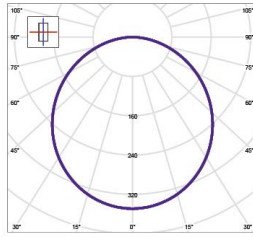

Product- and environment images

Circulus 19W 3000K
Efficiency: 100%
Lumen output: 1343 lm

Circulus 19W 2700K
Efficiency: 100%
Lumen output: 1358 lm

For line drawing dimensions please see each single article codes on next page

Artikel	Bescherming	Regelapparaat	Montage/Aansluiting	Afmetingen (mm)
2700K				
	214005 Circulus Pendel Zwart 1360lm 2700K Ra>80 Faseafsnijding 19W LED 73 lm/W SDCM:3 L80/B10>50,000 Bundelhoek: 110°, Direct, Plastic Opal	Klasse I IP20	Faseafsnijding Ophanging, Indoor Schroefloos klemmenblok	Ø360 x H280
	212005 Circulus Pendel Wit 1360lm 2700K Ra>80 Faseafsnijding 19W LED 73 lm/W SDCM:3 L80/B10>50,000 Bundelhoek: 110°, Direct, Plastic Opal	Klasse I IP20	Faseafsnijding Ophanging, Indoor Schroefloos klemmenblok	Ø360 x H280
3000K				
	212006 Circulus Pendel Wit 1345lm 3000K Ra>80 Faseafsnijding 19W LED 72 lm/W SDCM:3 L80/B10>50,000 Bundelhoek: 110°, Direct, Plastic Opal	Klasse I IP20	Faseafsnijding Ophanging, Indoor Schroefloos klemmenblok	Ø360 x H280
	214006 Circulus Pendel Zwart 1345lm 3000K Ra>80 Faseafsnijding 19W LED 72 lm/W SDCM:3 L80/B10>50,000 Bundelhoek: 110°, Direct, Plastic Opal	Klasse I IP20	Faseafsnijding Ophanging, Indoor Schroefloos klemmenblok	Ø360 x H280