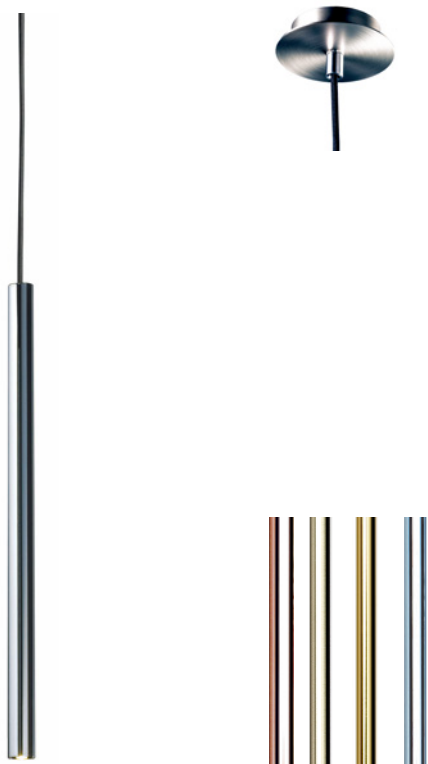

DECOR WALTHER

PIPE 1

CHROM
0214000

NICKEL SATINIERT
0214034

KUPFER
0214016

MESSING POLIERT
0214010

BESCHREIBUNG | SPECIFICATION

Leuchtenart | *Type*

Pendelleuchte | *Pendant light*

Lichtaustritt | *Emission*

Direkt | *Direct*

Lichtverteilung | *Distribution*

Symmetrisch | *Symmetric*

Bauform | *Form*

Rund | *Round*

Maße | *Dimension*

Ø 10,5 cm . H 70 - 220 cm max.

Schaltfunktion | *Switching function*

Ein Aus | *On Off*

Montage | *Installation*

Decke | *Ceiling*

Schutzart nach DIN 40050

IP 20

Prüfzeichen

CE

Nettogewicht in kg | *Weight*

1,8 kg

Grundmaterial | *Raw material*

Messing | *Brass*

Oberfläche | *Surface*

Chrom . Nickel satiniert . Messing poliert . Kupfer |

Chrome . Nickel satin . Brass polished . Copper