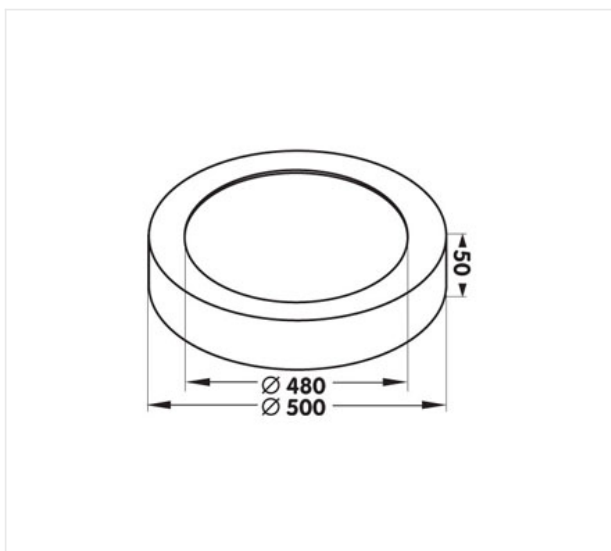

## Moon 500 white

**42 W 230 V IP 20 CCT 3000K Im 3100 CRI >80 PF 0,96**

Referentie	MN50042W
Prijs excl. BTW	€ 199,00 Prijs op 08/2021

Diameter	500 mm
Hoogte	50 mm
Materiaal	Aluminium
Kleur	Mat wit RAL 9010
LED	SMD LEDs Samsung
Kleurtemp	3000K
Lumen	3100 lm
Led-stroom	900 mA
CRI	>80
IP	IP20
Power factor	0,96