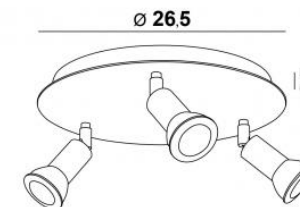

LIGHTING COLLECTION *by Stéphane Davidts*

ANTARES 3

Ronde basis met drie spots (230V) zonder transformator. Bestaat eveneens met 4 spots

ANTARES 3 in gestructureerd wit

TECHNISCHE GEGEVENS

Drie GU10 fittingen
Geen transformator
Totale hoogte : 8 → 14 cm (met gloeilampen)

BASIS

Plaat : Ø 26,5 cm
Doos : Ø 23,5 x 2,5 cm

BESCHIKBARE UITVOERINGEN

01 - Gestructureerd wit - 001

20 - Gepolijst messing - 020

29 - Geborsteld brons - 029