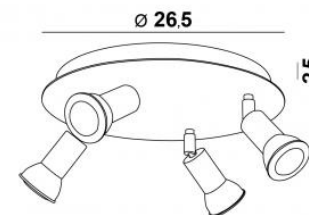

ANTARES 4 in gestructureerd wit

ANTARES 4

Ronde basis met vier spots (230V) zonder transformator. Bestaat eveneens met 3 spots

TECHNISCHE GEGEVENS

Vier GU10 fittingen
Geen transformator
Totale hoogte : 8 → 14 cm (met gloeilampen)

BASIS

Plaat : Ø 26,5 cm
Doos : Ø 23,5 x 2,5 cm

BESCHIKBARE UITVOERINGEN

01 - Gestructureerd wit - 001

20 - Gepolijst messing - 020

29 - Geborsteld brons - 029