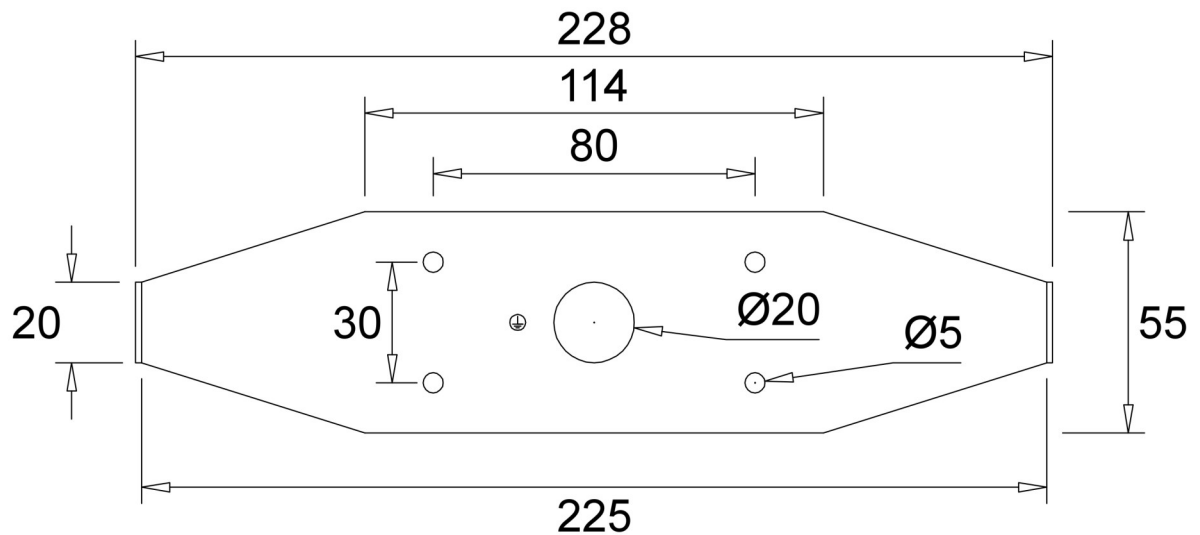

ATLAS

DAVIDTS LIGHTING sprl

Chaussée de Waterloo, 850-854 - B-1180 Brussels - Belgium
T +32.2.375.76.46 - F +32.2.375.82.65
info@davidts.com - www.davidts.com