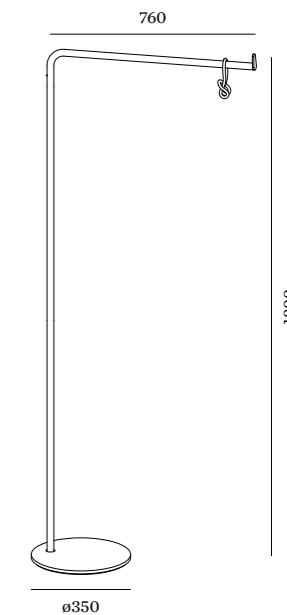

0.90kg IP65

handle colour

handle colour	CODE
	865186YE9
	865186OR9
	865186SB9
	865186OB9

OPTIONAL

1.0 rope

1.0 rope	CODE
	90057171
	90057170

OPTIONAL

pole