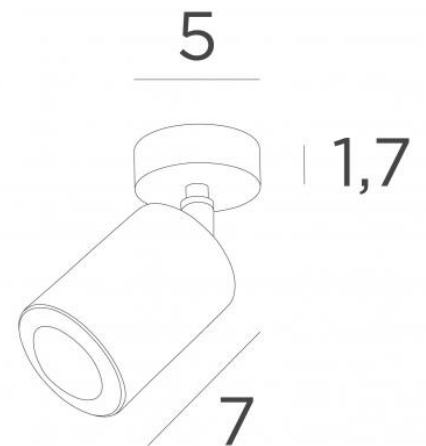

SIRIUS MOBILE

SIRIUS MOBILE in gestructureerd zwart

Een spot met een strak design en een originele toets, uniek in zijn soort. Het is een essentieel onderdeel van de *Lighting Collection* geworden

Deze kleine spot, die aan het plafond wordt geplaatst, is in alle richtingen oriënteerbaar. Mogelijkheid om een krachtigere gloeilamp te gebruiken

TOTALE AFMETINGEN

Ø5 x 1,7cm H7,5→12,3cm Spotlight : Ø5,3 x 7cm

TECHNISCHE GEGEVENS

Een spot gemonteerd op een 360° knieschijf

Een GU10 fitting

Geen driver : deze spot werkt rechtstreeks op 230V

Dimbare spot