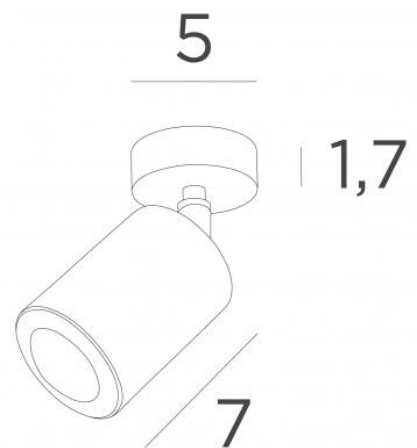

SIRIUS MOBILE

SIRIUS MOBILE en noir structuré

SIRIUS est un petit spot unique dans sa gamme, au design épuré et avec une touche originale. Il est devenu un incontournable de la *Lighting Collection*

Il est prévu pour être installé facilement sur un plafond, il est mobile dans toutes les directions. Discret et très utile pour ajouter un peu plus de luminosité à votre intérieur

Pour l'équiper il existe sur le marché des ampoules GU10 de très grande puissance

DIMENSIONS HORS-TOUT

Ø5 x 1,7cm H7,5→12,3cm Spotlight : Ø5,3 x 7cm

DONNÉES TECHNIQUES

Un spot monté sur rotule 360°

Une douille GU10