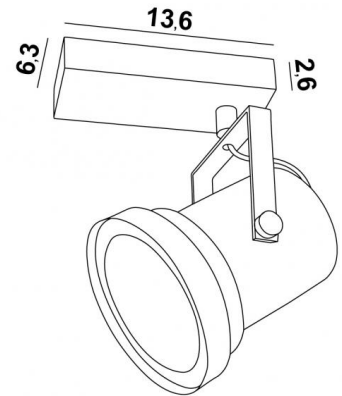

ATHENA 1

ATHENA 1 in geborsteld brons

Rechthoekige basis met een spot 12V (gloeilamp Ø111mm). Bestaat eveneens met 2 of 3 spots.
Mogelijkheid om een krachtigere gloeilamp te gebruiken

TOTALE AFMETINGEN

L13,6 x 6,3cm H19→22cm

Spotlight : Ø8→11,5 x 12cm

BASIS

13,6 x 6,3 x 2,6cm

TECHNISCHE GEGEVENS

Een spot gemonteerd op 360° knieschijf (horizontaal)

Een spot die 180° verticaal kan gericht worden

Een spot ontworpen voor een AR111 - Ø111mm lamp (G53)

Een spot gevoed in 12V door een transformator :

12-230V 50-60Hz 3-60W

dimbaar

en compatibel voor LED lamp

Dimbare spot

Een fixatieplaat om de basis aan het plafond te bevestigen ([PDF plan](#))

BESCHIKBARE METALEN AFWERKINGEN EN CODES