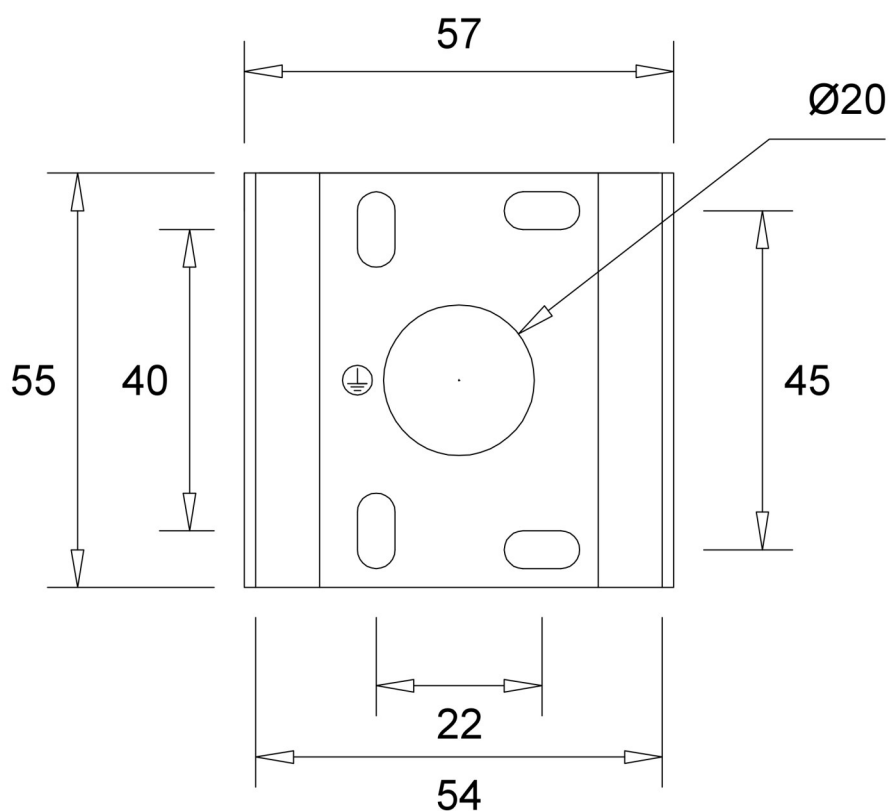

ATHENA 2

DAVIDTS LIGHTING sprl

Chaussée de Waterloo, 848-856 - B-1180 Brussels - Belgium
T +32.2.375.76.46 - F +32.2.375.82.65
info@davidts.com - www.davidts.com