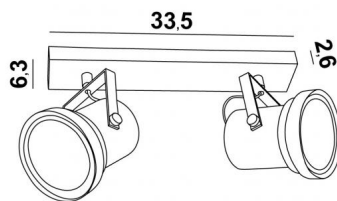

ATHENA 2

ATHENA 2 in geborsteld brons

Rechthoekige basis met twee spots 12V (gloeilampen Ø111mm). Bestaat eveneens met 1 of 3 spots. Mogelijkheid om krachtigere gloeilampen te gebruiken

TOTALE AFMETINGEN

L33,5 x 6,3cm - H19→22cm

Spotlight : Ø8→11,5 x 12cm

BASIS

33,5 x 6,3 x 2,6cm

TECHNISCHE GEGEVENS

Twee spots gemonteerd op 360° knieschijf (horizontaal)

Twee spots die 180° verticaal kan gericht worden

Twee spots ontworpen voor AR111 - Ø111mm lampen (G53)